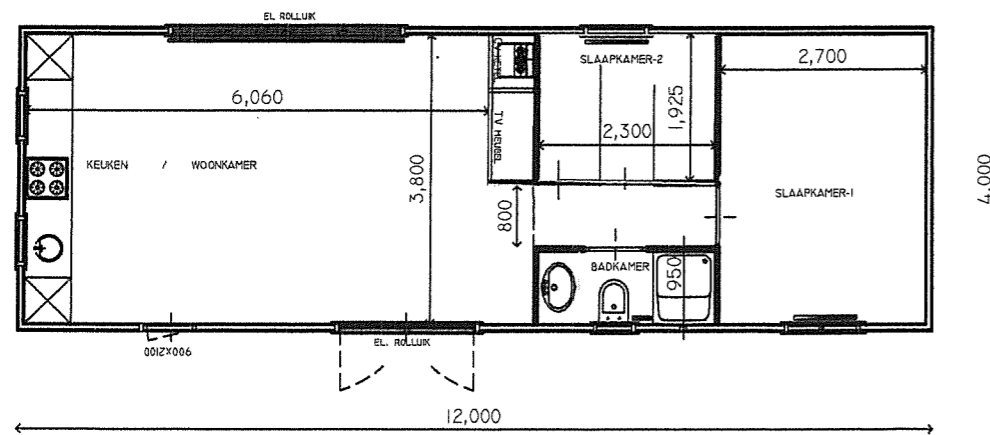

ACHTERGEVEL

RECHTER GEVEL

VOORGEVEL

LINKER GEVEL

GEVELS, KUNSTSTOF KLEUR: ALUMINIUM GRIJS
 DAK, PANNEN KLEUR ROOD
 KOZIJNEN/RAMEN, KUNSTSTOF KLEUR CREME
 GOTEN, WINDVEREN, KUNSTSTOF, KLEUR CREME

ACCOORD:

TOTAAL OPPERVLAK 48 M²

OPTIONEEL:

VERSIE: 1		
ONBSCHRIJVING: CHALET TYPE 12 m x 4 m		
FASE: DEFINITIEF	SCHAAL 1:100	PROJECT:
	GETEKEND: L.B	
	D.D: 16-02-2015	TEKENING: 01
ARROW CHALETS		
CLITEXWEG 27 4567BN CLINGE T 0114-316039		