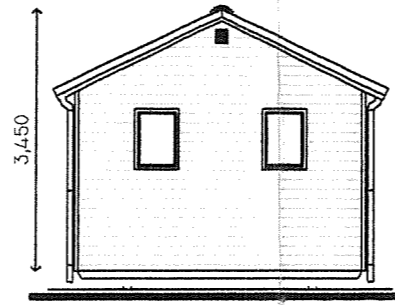

ACHTERGEVEL

RECHTER GEVEL

VOORGEVEL

LINKER GEVEL

GEVELS, KUNSTSTOF KLEUR: ALUMINIUM GRIJS
 DAK, PANNEN KLEUR ROOD
 KOZIJNEN/RAMEN, KUNSTSTOF KLEUR CREME
 GOTEN, WINDVEREN, KUNSTSTOF, KLEUR CREME

ACCOORD:

TOTAAL OPPERVLAK 48 M²

OPTIONEEL:

VERSIE: 1		
ONBSCHRIJVING: CHALET TYPE 12 m x 4 m		
FASE: DEFINITIEF	SCHAAL 1:100	PROJECT:
	GETEKEND: L.B	
	D.D: 16-02-2015	TEKENING: 01
ARROW CHALETS		
CLITEXWEG 27 4567BN CLINGE T 0114-316039		