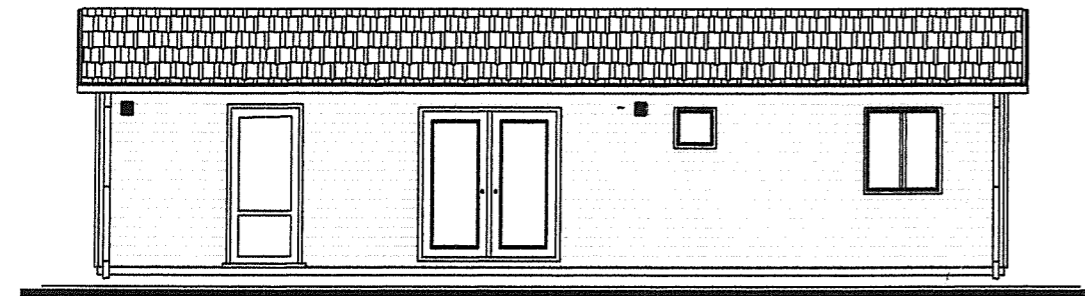

ACHTERGEVEL

RECHTER GEVEL

VOORGEVEL

LINKER GEVEL

GEVELS, KUNSTSTOF KLEUR: ALUMINIUM GRIJS
 DAK, PANNEN KLEUR ROOD
 KOZIJNEN/RAMEN, KUNSTSTOF KLEUR CREME
 GOTEN, WINDVEREN, KUNSTSTOF, KLEUR CREME

ACCOORD:

TOTAAL OPPERVLAK 48 M²

OPTIONEEL:

VERSIE: 1		
ONBSCHRIJVING: CHALET TYPE 12 m x 4 m		
FASE: DEFINITIEF	SCHAAL 1:100	PROJECT:
	GETEKEND: L.B	
	D.D: 16-02-2015	TEKENING: 01
ARROW CHALETS		
CLITEXWEG 27 4567BN CLINGE T 0114-316039		