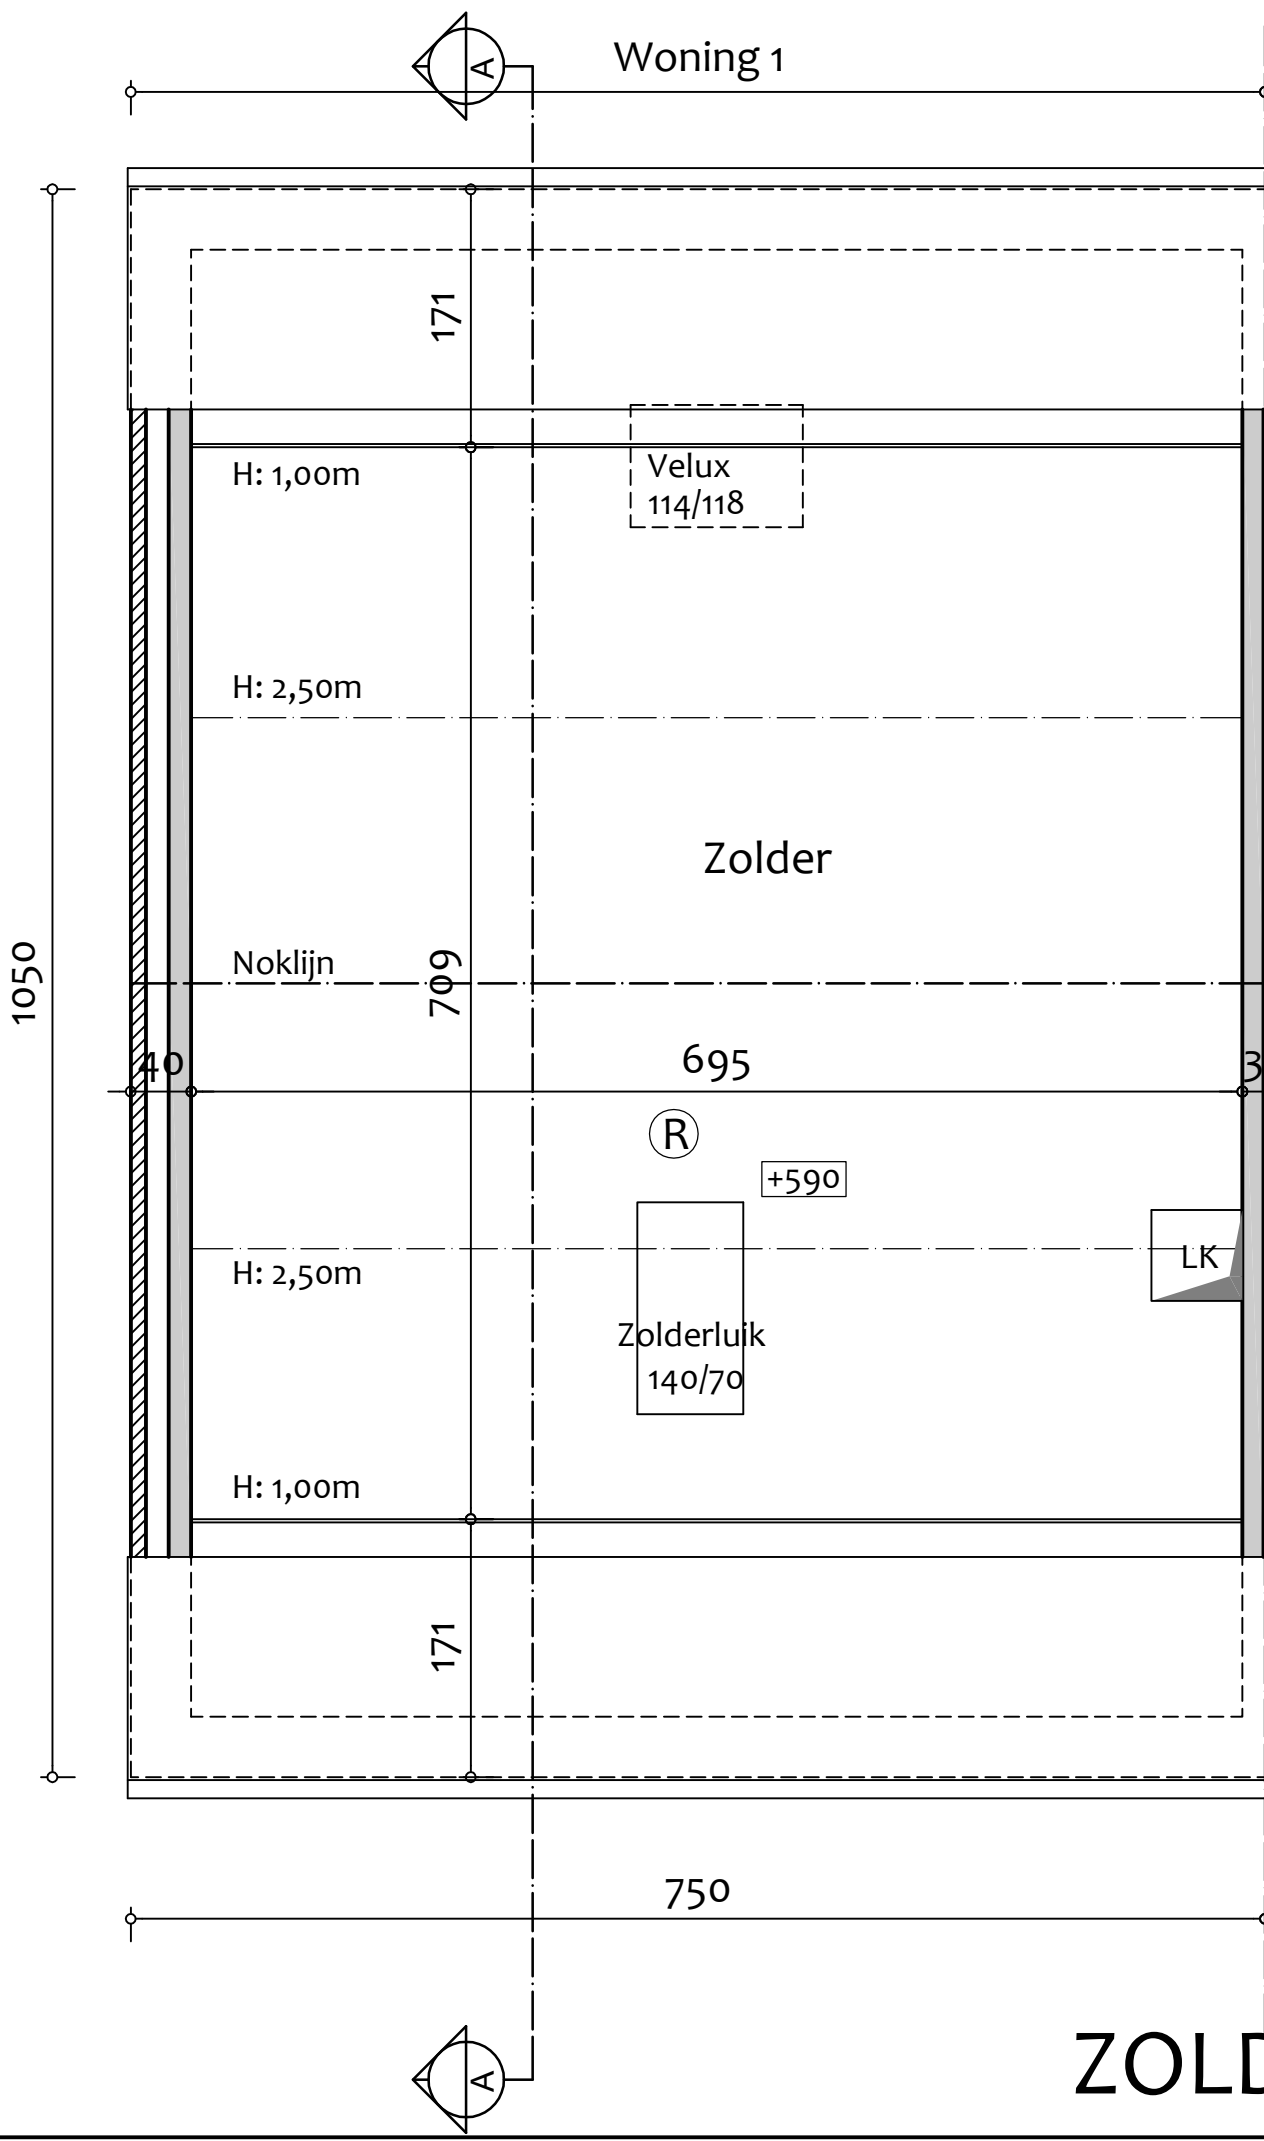

Woning 1

1050

750

171

709

171

H: 1,00m

H: 2,50m

H: 2,50m

H: 1,00m

Velux
114/118

Zolder

Noklijn

40

695

(R)

+590

Zolderluik
140/70

LK

ZOLD